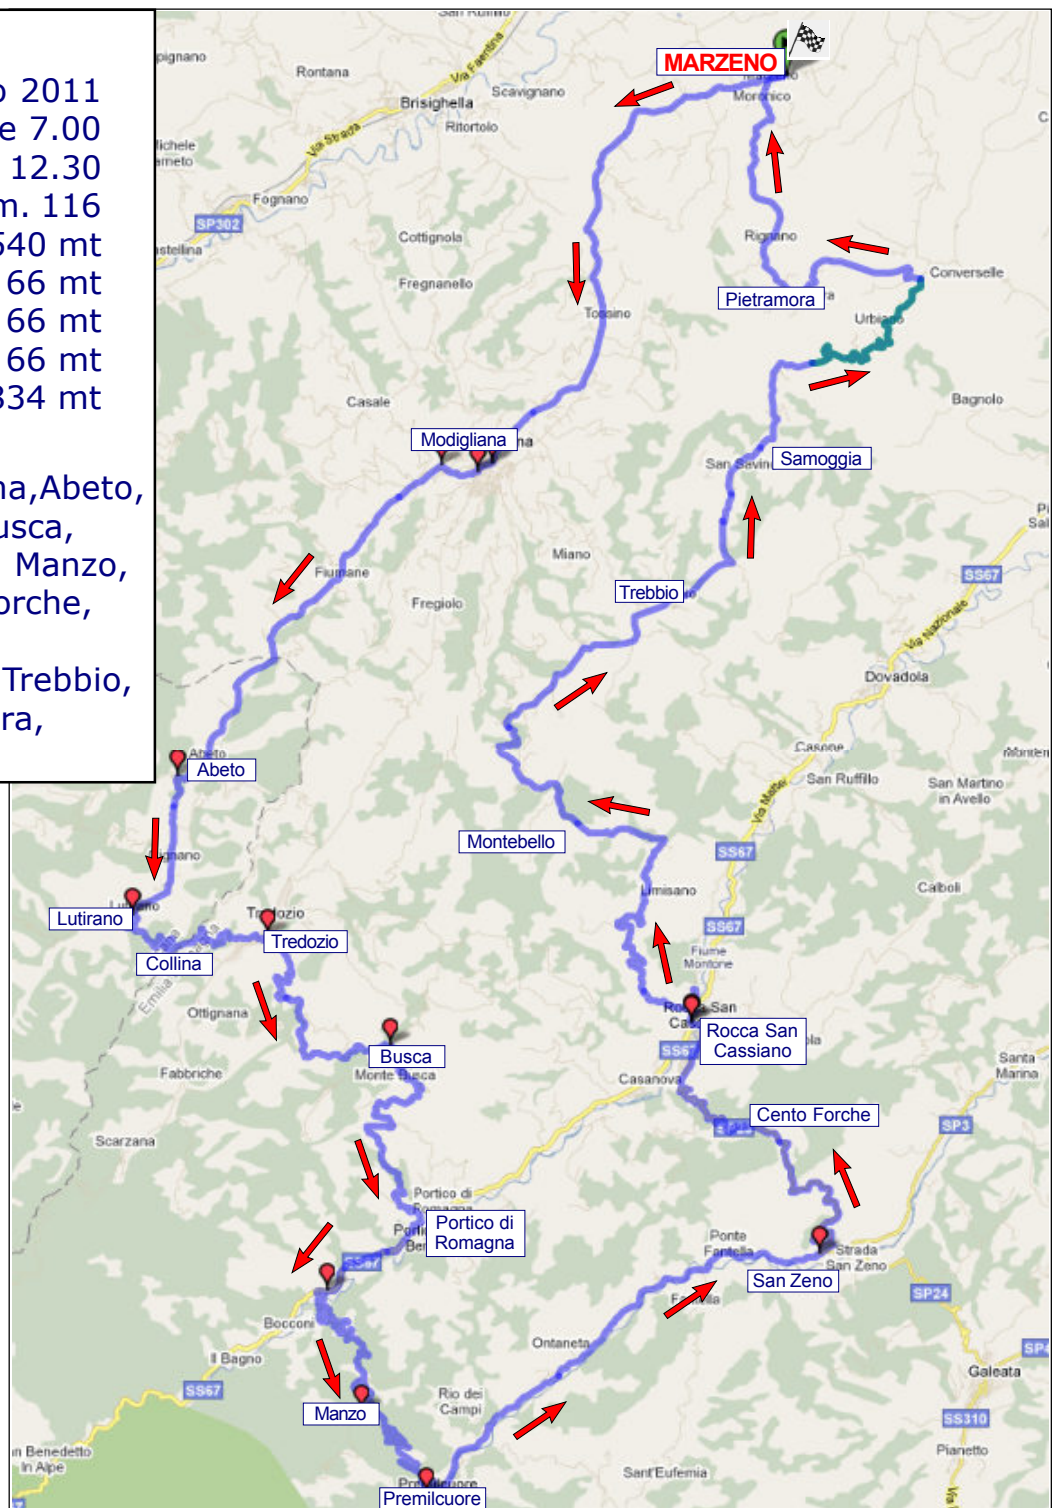

Course Details

Date: 7 luglio 2011
Start: Marzeno ore 7.00
Finish: Marzeno ore 12.30
Distance: km. 116
Ascent: 2540 mt
Start elevation: 66 mt
Finish elevation: 66 mt
Min. elevation: 66 mt
Max. elevation: 834 mt

Percorso:

Marzeno, Modigliana, Abeto, Collina, Tredozio, Busca, Portico di Romagna, Manzo, Premilcuore, Centoforche, Rocca S. Cassiano, Montebello, Bretella Trebbio, Samoggia, Pietramora, **Marzeno**

Elevation Chart