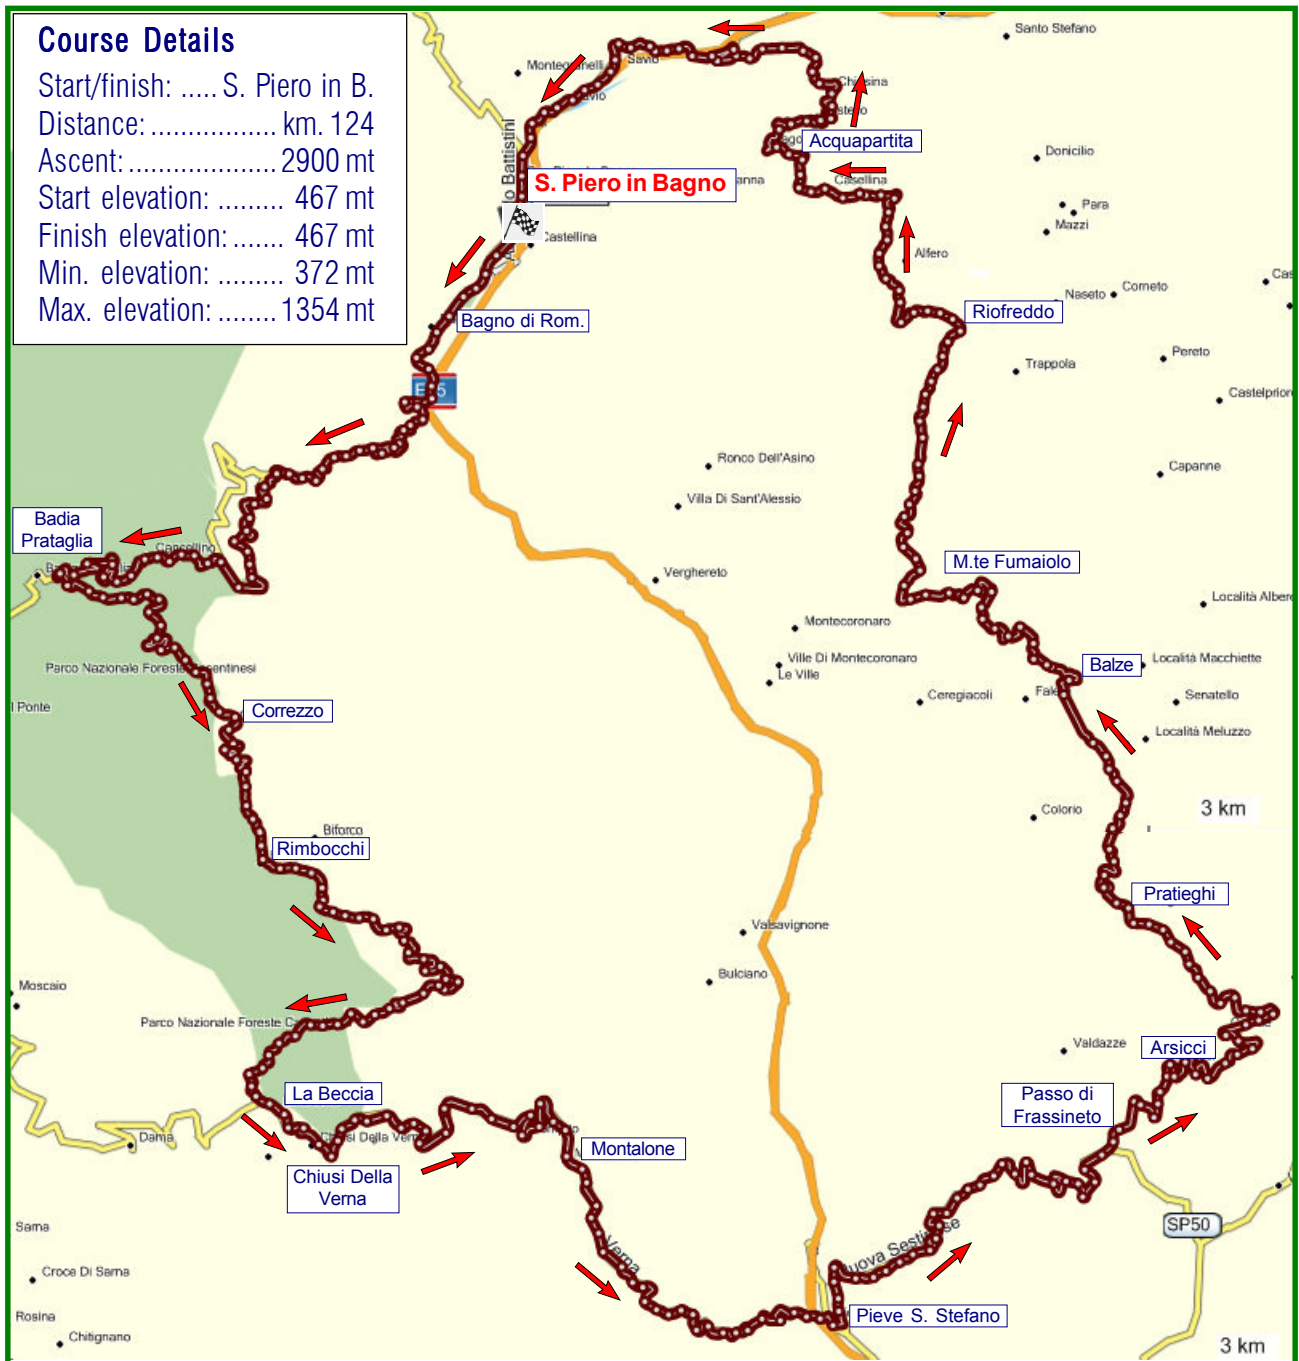

Giovedì 14 luglio 2011

P.so Mandrioli - La Verna - Fumaiolo

Partenza in auto dal bar Stuoie ore 6.00

Partenza in bici da San Piero in Bagno Ore 7.30

Difficoltà medio/alta - km 124 / 2815 mt dislivello

<http://www.openrunner.com/index.php?id=1091830>