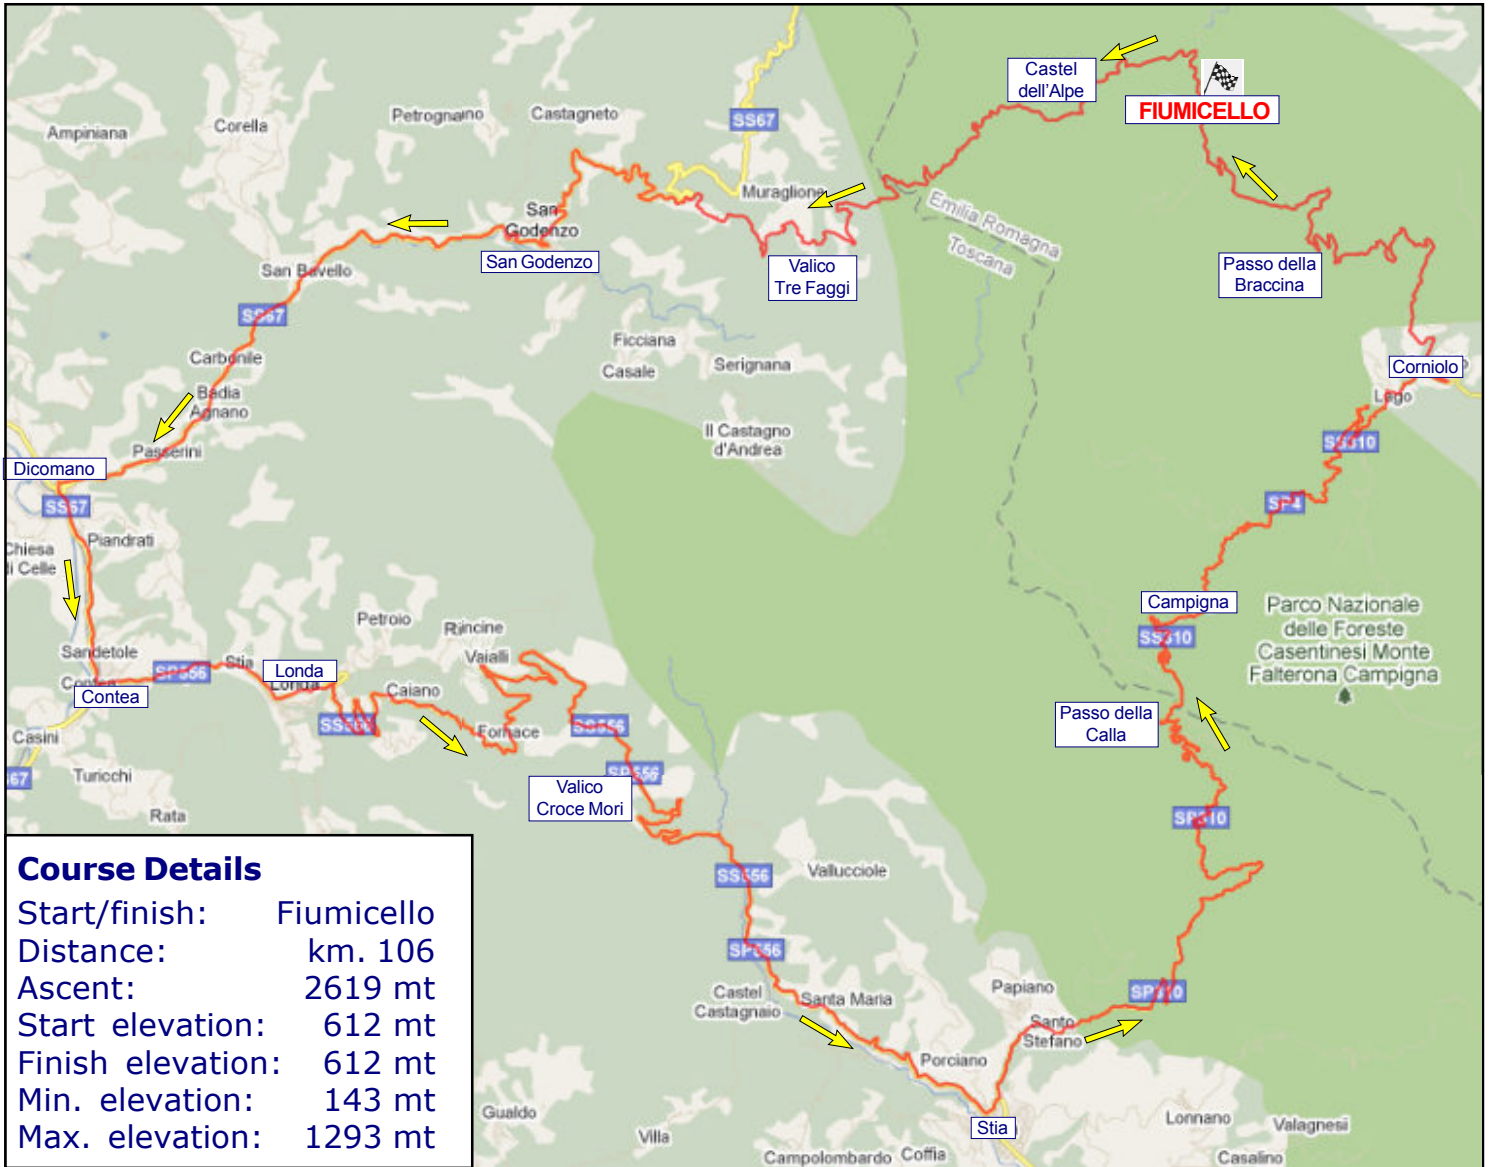

Circolare Fiumicello

Difficoltà medio - km 106 / 2619 mt dislivello

www.openrunner.com - Profilo Altimetrico

Circolare CORNIOLO

Difficoltà medio/alta - km 139 / 3409 mt dislivello

Course Details	
Start/finish:	Corniolo
Distance:	km. 139
Ascent:	3409 mt
Start elevation:	612 mt
Finish elevation:	612 mt
Min. elevation:	134 mt
Max. elevation:	1293 mt

www.openrunner.com - Profilo Altimetrico