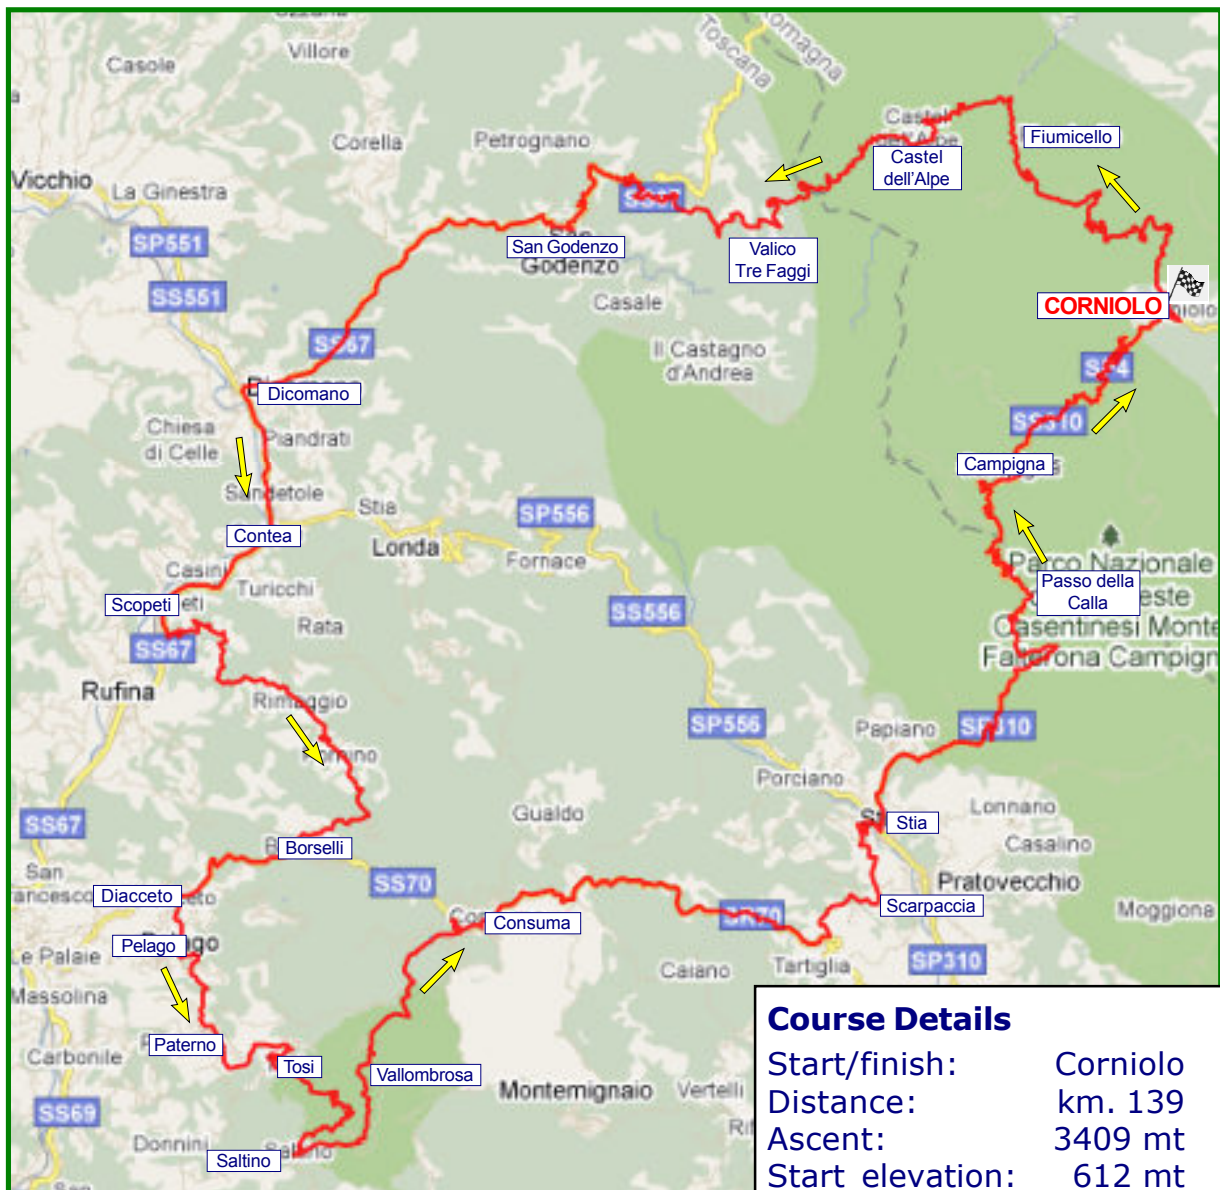

Circolare Fiumicello

Difficoltà medio - km 106 / 2619 mt dislivello

www.openrunner.com - Profilo Altimetrico

Circolare CORNIOLO

Difficoltà medio/alta - km 139 / 3409 mt dislivello

Course Details	
Start/finish:	Corniolo
Distance:	km. 139
Ascent:	3409 mt
Start elevation:	612 mt
Finish elevation:	612 mt
Min. elevation:	134 mt
Max. elevation:	1293 mt

www.openrunner.com - Profilo Altimetrico