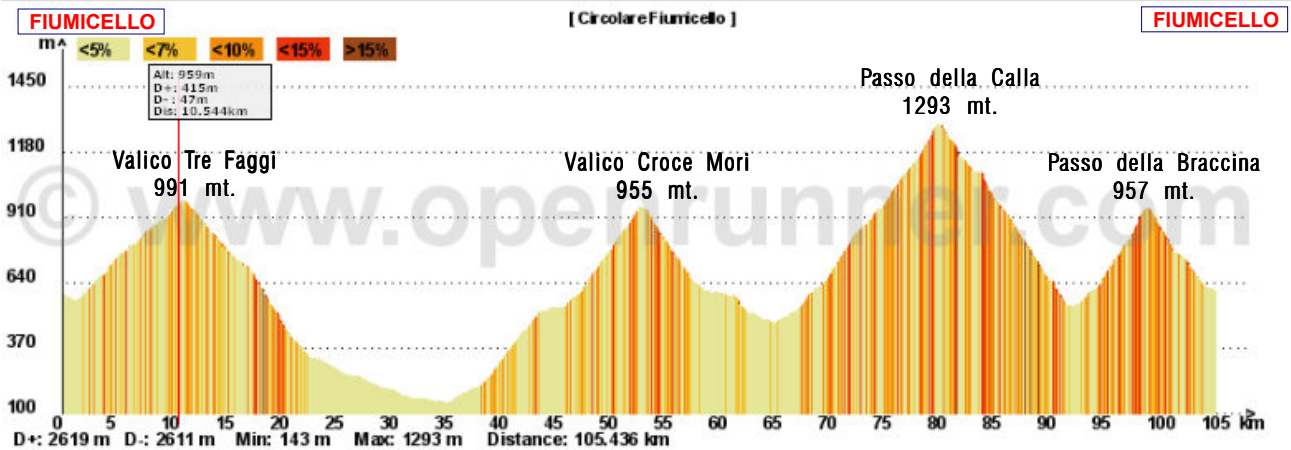

Circolare Fiumicello

Difficoltà medio - km 106 / 2619 mt dislivello

www.openrunner.com - Profilo Altimetrico

Circolare CORNIOLO

Difficoltà medio/alta - km 139 / 3409 mt dislivello

Course Details	
Start/finish:	Corniolo
Distance:	km. 139
Ascent:	3409 mt
Start elevation:	612 mt
Finish elevation:	612 mt
Min. elevation:	134 mt
Max. elevation:	1293 mt

www.openrunner.com - Profilo Altimetrico