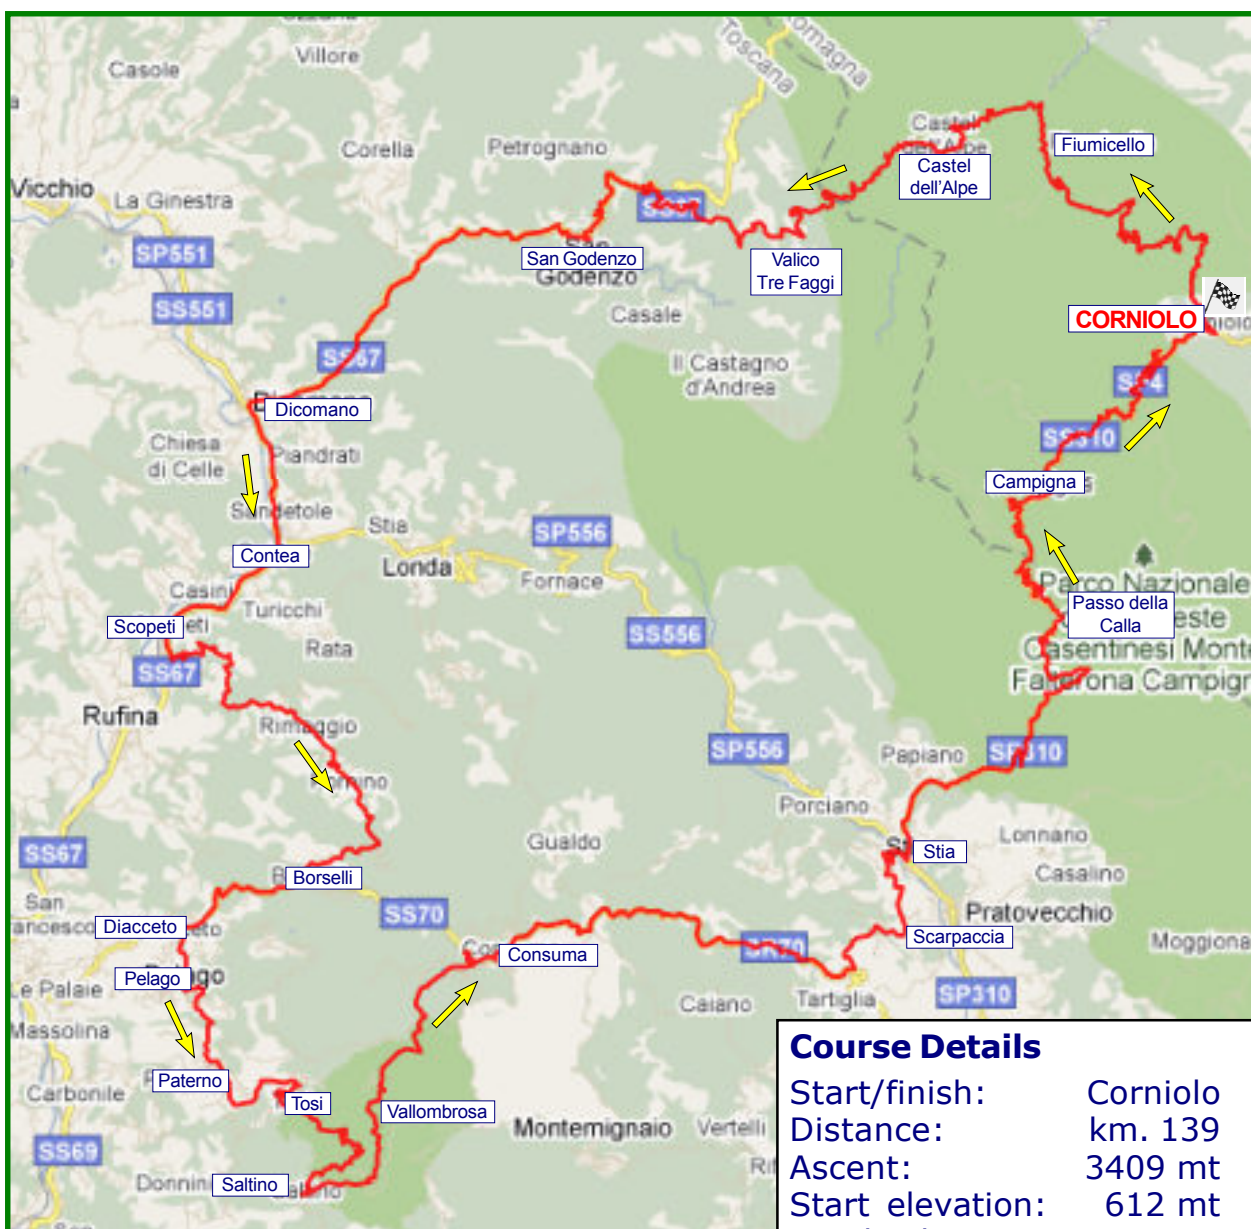

GIOVEDI' 23 GIUGNO 2011

Circolare CORNIOLO

Partenza in auto dal bar Stuoie ore 6.00
Difficoltà medio/alta - km 139 / 3409 mt dislivello

Course Details	
Start/finish:	Corniolo
Distance:	km. 139
Ascent:	3409 mt
Start elevation:	612 mt
Finish elevation:	612 mt
Min. elevation:	134 mt
Max. elevation:	1293 mt

<http://www.openrunner.com/index.php?id=987437>

www.openrunner.com - Profilo Altimetrico